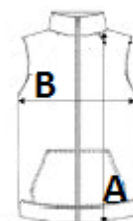

SUGEROWANA ZNAKOWANIA

Haft komputerowy, Folia flex, Prasa termiczna, Sitodruk

KRAJ POCHODZENIA

Bangladesh

amfori BSCI

ATM-APPROVED
VEGAN

SPECYFIKACJA ROZMIARU (CM)

	XS	S	M	L	XL	2XL
Szt./☐	30	30	30	30	30	30
Długość całkowita (A)	64.00	66.00	68.00	70.00	72.00	74.00
Szerokość klatki piersiowej (B)	52.00	55.00	58.00	61.00	64.00	67.00