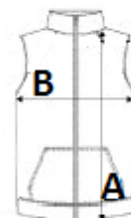

SUGEROWANA ZNAKOWANIA

Haft komputerowy, Folia flex, Prasa termiczna,
Sitodruk

KRAJ POCHODZENIA

Bangladesh

amfori BSCI

ATM-APPROVED
VEGAN

SPECYFIKACJA ROZMIARU (CM)

	XS	S	M	L	XL	2XL
Szt./📦	30	30	30	30	30	30
Długość całkowita (A)	64.00	66.00	68.00	70.00	72.00	74.00
Szerokość klatki piersiowej (B)	52.00	55.00	58.00	61.00	64.00	67.00