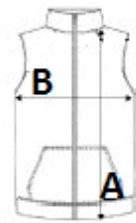

KRAJ POCHODZENIA

Bangladesh

amfori BSCI

VEGAN

SPECYFIKACJA ROZMIARU (CM)

	S	M	L	XL	2XL	3XL	4XL	5XL
Szt./☒	10	10	10	10	10	10	10	10
Długość całkowita (A)	67.00	69.00	71.00	73.00	75.00	78.00	81.00	84.00
Szerokość klatki piersiowej (B)	56.00	59.00	62.00	65.00	68.00	71.00	74.00	77.00