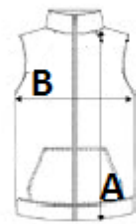

KRAJ POCHODZENIA

Bangladesh

amfori BSCI

ATM-APPROVED  
VEGAN

SPECYFIKACJA ROZMIARU (CM)

	S	M	L	XL	2XL	3XL	4XL	5XL
Szt./☐	10	10	10	10	10	10	10	10
Długość całkowita (A)	67.00	69.00	71.00	73.00	75.00	78.00	81.00	84.00
Szerokość klatki piersiowej (B)	56.00	59.00	62.00	65.00	68.00	71.00	74.00	77.00