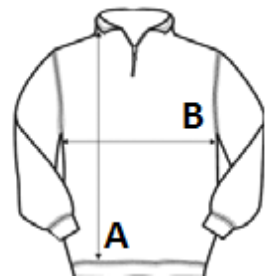

## SPECYFIKACJA ROZMIARU (CM)

	S	M	L	XL	2XL	3XL	4XL	5XL
Szt./☒	20	20	20	20	20	20	20	20
Długość całkowita (A)	70.00	72.00	74.00	76.00	78.00	80.00	82.00	84.00
Szerokość klatki piersiowej (B)	58.00	60.00	63.00	66.00	69.00	72.00	75.00	78.00