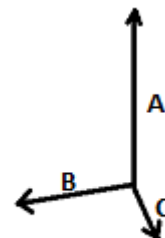

Duża środkowa przegroda z podwójnym suwakiem  
przednia kieszeń na zamek,  
regulowane, podbite i wzmocnione szelki,  
podbite plecy,

KOD CELNY: 42029291

SUGEROWANA ZNAKOWANIA

Haft komputerowy, Folia flex, Prasa termiczna,  
Sitodruk, Sublimacja

KRAJ POCHODZENIA

China

amfori BSCI

ATM-APPROVED  
VEGAN

SPECYFIKACJA ROZMIARU (CM)

	U
Szt./	30
Wysokość (A)	30.00
Szerokość (B)	25.00
Głębokość (C)	12.00

KOLORY:

Black