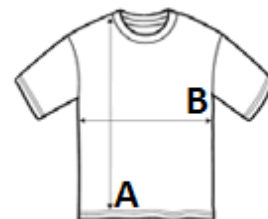

210 g/m²

100% bawełna

Ze Szwem bocznym

Bez metki

2026 : s. 74

GŁÓWNE CECHY:

100% ring spun combed cotton - 210 gr/m²

Drop Shoulder

Shorter Sleeves

Side seam

Boxy Fit

Tagless

KOD CELNY: **61091000**

KRAJ POCHODZENIA

Italy

SPECYFIKACJA ROZMIARU (CM)

	XS	S	M	L	XL	2XL
Szt./☐	24	24	24	24	24	24
Długość całkowita (A)	0.00	71.50	73.50	75.5.	77.50	79.50
Szerokość klatki piersiowej (B)	0.00	57.00	59.60	62.20	64.80	68.40

KOLORY:

☒ Cream

☐ White

☐ Black

☐ Asphalt