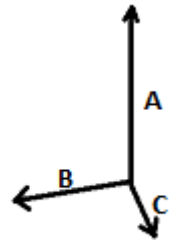

2026 : s. 573
2025 : s. 493

GŁÓWNE CECHY:

EX KI0509

100% poliester

Torba na buty z poliestru 600D

4 otwory wentylacyjne

Z boku przezroczysta przegródka na plaketkę

KOD CELNY: **42029298**

KRAJ POCHODZENIA

China

SPECYFIKACJA ROZMIARU (CM)

	U
Szt./☐	30
Długość (A)	48.00
Szerokość (B)	36.00
Głębokość (C)	25.00

KOLORY:

■ Black

■ Navy