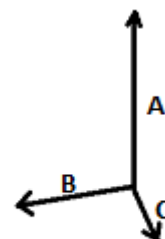

Plastikowe nóżki stabilizujące

Boczna kieszeń na buty

KOD CELNY: **42029291**

## SPECYFIKACJA ROZMIARU (CM)

	U
Szt./📦	20
Wysokość (A)	32.00
Szerokość (B)	70.00
Głębokość (C)	30.00