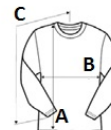

Tara de origine:

Honduras

📄 2024 : 169. pag.

**SPECIFICAȚIE DIMENSIUNE (CM)**

	S	M	L
Buc./📦	36	36	36
Lungimea corpului (A)	69	71	74
Latimea pieptului (B)	46	51	56
Lungimea manecii (C)	83	88	91

**CULORI:**

■ Heather Graphite