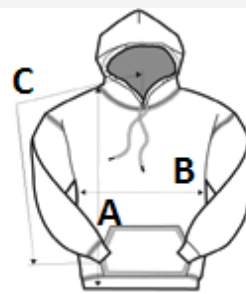

COD TARIFAR: **61102099**

SUGESTII DE PERSONALIZARE

DTG, Broderie, Transfer termic, Serigrafie

TARA DE ORIGINE

Pakistan

Sedex²

PLM - APPROVED
VEGAN

SPECIFICAȚIE DIMENSIUNE (CM)

	XS	S	M	L	XL	2XL
Buc./☒	24	24	24	24	24	24
Lungimea corpului (A)	64.00	66.00	68.00	70.00	72.00	74.00
Latimea pieptului (B)	47.00	50.00	53.00	56.00	59.00	62.00
Lungimea manecii (C)	62.00	63.00	64.00	65.00	66.00	67.00