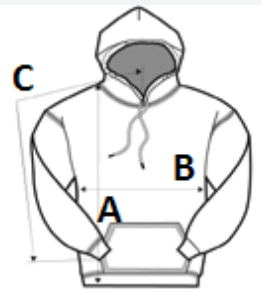

## SPECIFICAȚIE DIMENSIUNE (CM)

	XS	S	M	L	XL	2XL
Buc./☒	24	24	24	24	24	24
Lungimea corpului (A)	64.00	66.00	68.00	70.00	72.00	74.00
Latimea pieptului (B)	47.00	50.00	53.00	56.00	59.00	62.00
Lungimea manecii (C)	62.00	63.00	64.00	65.00	66.00	67.00