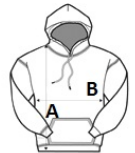

AWJH004J KIDS ELECTRIC HOODIE

JustHoods
AWDis

CARACTERISTICI PRINCIPALE

- 280 g/m²
- 85% poliester/ 15% bumbac filat cu inele
- Croială standard
- Culori vibrante atrăgătoare
- Fără șnururi pentru a respecta reglementările UE
- Căptușeală interioară din polar
- Buzunar tip marsupiu
- Manșete și tiv cu striuri
- Cusături tighelite
- Etichetă detașabilă
- Glugă din material dublu

Certificări:

Tara de origine:

Pakistan

2025 : **387. pag.**

2024 : **666. pag.**

SPECIFICAȚIE DIMENSIUNE (CM)

	3/4	5/6	7/8	9/11	12/13
Buc./	24	24	24	24	24
Lungimea corpului (A)	44	48	52	57	62
Latimea pieptului (B)	39	41	43	46	49
Lungimea manecii (C)	37	39	43	47	51