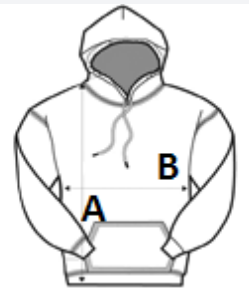

COD TARIFAR: 61103091

TARA DE ORIGINE

Pakistan

Sedex²ATM-APPROVED
VEGAN

SPECIFICAȚIE DIMENSIUNE (CM)

	3/4	5/6	7/8	9/11	12/13
Buc./📦	24	24	24	24	24
Lungimea corpului (A)	44.00	48.00	52.00	57.00	62.00
Latimea pieptului (B)	39.00	41.00	43.00	46.00	49.00
Lungimea manecii (C)	37.00	39.00	43.00	47.00	51.00