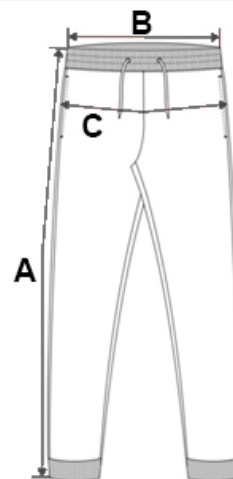

Material dens

Buzunare laterale

Un singur buzunar aplicat la spate

Betelie lată cu șnururi plate

Căptușeală interioară din polar

Etichetă detașabilă

Material cu față din bumbac 100%

COD TARIFAR: 61034200

SUGESTII DE PERSONALIZARE

DTG, Broderie, Transfer termic, Serigrafie

TARA DE ORIGINE

Pakistan

Sedex<sup>2</sup>

{ PETA - APPROVED }  
VEGAN

SPECIFICAȚIE DIMENSIUNE (CM)

	S	M	L	XL	2XL
Buc./☒	24	24	24	24	24
Latimea taliei(B)	34.00	36.00	38.00	40.00	42.00
Lungimea pe exterior	52.00	53.00	54.00	55.00	56.00
Latimea șoldului	50.00	54.00	58.00	62.00	66.00