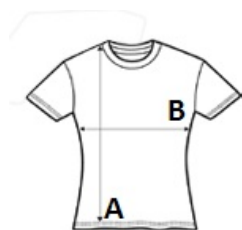

EA001F CASCADES ORGANIC WOMEN'S TEE

écologie.
byAWDis

CARACTERISTICI PRINCIPALE

- 150 g/m²
- 100% bumbac organic
- Cusături laterale
- Numai cu etichetă de mărime
- Cusături tighelite
- Decolteu cu bandă de întărire
- Guler striat
- Tricot unic
- Mâneci cusute la umăr
- Guler rotund
- Croială standard

Sugestii de personalizare:

DTG, Broderie, Transfer termic, Serigrafie

Tara de origine:

Bangladesh

2024: 111. pag.

SPECIFICAȚIE DIMENSIUNE (CM)

Dimensiune Buc./ Lungimea corpului (A) Latimea pieptului (B) Lungimea manecii (C)

XS	50	50.50	40	14
S	50	53	44	15
M	50	55.50	48	16
L	50	58	52	17
XL	50	60.50	56	18

CULORI:

Bottle Green

Burgundy

Heather Grey

Ink Blue