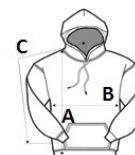

Body cu croială clasică, fără cusături laterale

Etichetă detașabilă de înaltă performanță; trecerea la materiale reciclate

Sugestii de personalizare:

Imprimare digitală (DTF), DTG, Broderie, Transfer termic, Serigrafie, Sublimare

Certificări:

Sedex

Tara de origine:

Honduras

2025 : 177. pag.

SPECIFICAȚIE DIMENSIUNE (CM)

	S	M	L	XL	2XL
Buc./📦	24	24	24	24	24
Lungimea corpului (A)	68.58	71.12	73.66	76.20	78.74
Latimea pieptului (B)	50.80	55.88	60.96	66.04	71.12
Lungimea manecii (C)	85.09	87.63	90.17	92.71	95.25