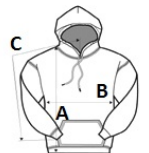

SPECIFICAȚIE DIMENSIUNE (CM)

	S	M	L	XL	2XL	3XL	4XL	5XL
Buc./📏	24	24	24	24	24	24	12	12
Lungimea corpului (A)	68.58	71.12	73.66	76.20	78.74	81.28	83.82	86.36
Latimea pieptului (B)	50.80	55.88	60.96	66.04	71.12	76.20	81.28	86.36
Lungimea manecii (C)	85.09	87.63	90.17	92.71	95.25	97.79	100.33	102.87