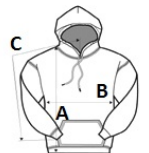

Glugă din material dublu, cu șnur de culoare asortată

Buzunar tip marsupiu

1 x 1 striuri cu Spandex pentru o elasticitate și revenire mai bune

Body cu croială clasică, fără cusături laterale

Etichetă detașabilă de înaltă performanță; trecerea la materiale reciclate

Honduras, El Salvador, Guatemala, Nicaragua, Mexico, Bangladesh

2026 : 117. pag.

2025 : 176. pag.

SPECIFICAȚIE DIMENSIUNE (CM)

	S	M	L	XL	2XL	3XL	4XL	5XL
Buc./📏	24	24	24	24	24	24	12	12
Lungimea corpului (A)	68.58	71.12	73.66	76.20	78.74	81.28	83.82	86.36
Latimea pieptului (B)	50.80	55.88	60.96	66.04	71.12	76.20	81.28	86.36
Lungimea manecii (C)	85.09	87.63	90.17	92.71	95.25	97.79	100.33	102.87