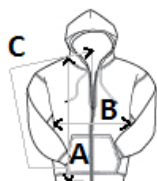

Body cu croială clasică, fără cusături laterale

Sugestii de personalizare:

DTG, Broderie, Transfer termic, Serigrafie

Tara de origine:

Honduras, El Salvador, Guatemala

2024: **395. pag.**

2023: **336. pag.**

SPECIFICAȚIE DIMENSIUNE (CM)

Dimensiune Buc./ Lungimea corpului (A) Latimea pieptului (B) Lungimea manecii (C)

Dimensiune	Buc./	Lungimea corpului (A)	Latimea pieptului (B)	Lungimea manecii (C)
S	24	68.58	48.90	85.09
M	24	71.12	53.98	87.63
L	24	73.66	59.06	90.17
XL	24	76.20	64.14	92.71
2XL	24	78.74	69.22	95.25
3XL	24	81.28	74.30	97.79
4XL	12	83.82	79.38	100.33
5XL	12	86.36	81.92	102.87