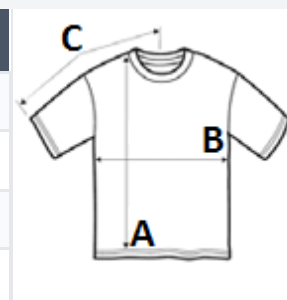

Amestec de bumbac/poliester pentru unele culori

COD TARIFAR: 61091000

SUGESTII DE PERSONALIZARE

Imprimare digitală (DTF), DTG, Broderie,
Transfer termic, Serigrafie

TARA DE ORIGINE

Honduras, Nicaragua, Haiti, Dominican
Republic, Bangladesh, Mexico, El Salvador

Sedex

SPECIFICAȚIE DIMENSIUNE (CM)

	S	M	L	XL	2XL	3XL	4XL	5XL
Buc./☒	72	72	72	72	72	36	12	12
Lungimea corpului (A)	71.12	73.66	76.20	78.74	81.28	83.82	86.36	88.90
Latimea pieptului (B)	45.72	50.80	55.88	60.96	66.04	71.12	76.20	81.28
Lungimea manecii (C)	38.42	41.91	45.72	49.53	53.34	56.83	60.01	63.50