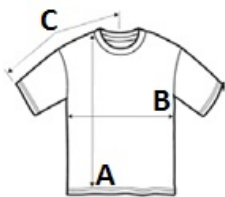

Lățime îngustă, guler cu striuri

Guler și umeri întăriți cu bantă, pentru confort și durabilitate

Body cu croială modernă clasică, fără cusături laterale (tubular)

Etichetă neagră detașabilă, de înaltă performanță; trecere la materiale reciclate

SPECIFICAȚIE DIMENSIUNE (CM)

	XS	S	M	L	XL	2XL	3XL	4XL	5XL
Buc./🌀	72	72	72	72	72	72	36	12	12
Lungimea corpului (A)	0	71.12	73.66	76.20	78.74	81.28	83.82	86.36	88.90
Latimea pieptului (B)	0	45.72	50.80	55.88	60.96	66.04	71.12	76.20	81.28
Lungimea manecii (C)	0	42.55	45.40	48.58	51.75	54.93	57.79	60.64	63.82