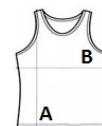

Ornament din același material, aplicat la răscoiala gâtului și a găurilor pentru brațe

Body cu croială semi-ajustată, fără cusături

Etichetă neagră detașabilă, de înaltă performanță; trecere la materiale reciclate

2026 : 7. pag.

2025 : 7. pag.

SPECIFICAȚIE DIMENSIUNE (CM)

	S	M	L	XL	2XL
Buc./📦	72	72	72	72	72
Lungimea corpului (A)	71.12	73.66	76.20	78.74	81.28
Latimea pieptului (B)	45.72	50.80	55.88	60.96	66.04

CULORI: