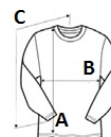

Lățime îngustă, guler cu striuri

Guler și umeri întăriți cu bantă, pentru confort și durabilitate

Body cu croială clasică modernă, cu cusături laterale

Etichetă neagră detașabilă, de înaltă performanță; trecere la materiale reciclate

2026 : 6. pag.

2025 : 6. pag.

SPECIFICAȚIE DIMENSIUNE (CM)

	S	M	L	XL	2XL	3XL
Buc./📦	36	36	36	36	36	36
Lungimea corpului (A)	71.12	73.66	76.20	78.74	81.28	83.82
Latimea pieptului (B)	45.72	50.80	55.88	60.96	66.04	71.12
Lungimea manecii (C)	83.19	87.63	92.08	95.89	99.70	104.14