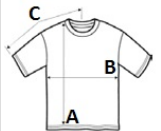

Lățime clasică, guler cu striuri

Guler și umeri întăriți cu bantă, pentru confort și durabilitate

Body cu croială modernă clasică, fără cusături laterale (tubular)

Etichetă neagră detașabilă, de înaltă performanță; trecere la materiale reciclate

Bangladesh

2026 : 9. pag.

2025 : 9. pag.

SPECIFICAȚIE DIMENSIUNE (CM)

	S	M	L	XL	2XL	3XL	4XL	5XL
Buc./	72	72	72	72	72	36	12	12
Lungimea corpului (A)	71.12	73.66	76.20	78.74	81.28	83.82	86.36	88.90
Latimea pieptului (B)	45.72	50.80	55.88	60.96	66.04	71.12	76.20	81.28
Lungimea manecii (C)	41.28	45.40	48.58	52.39	56.20	59.37	63.18	66.99