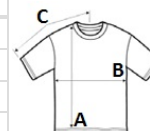

Lățime clasică, guler cu striuri

Guler și umeri întăriți cu bantă, pentru confort și durabilitate

Body cu croială modernă clasică, fără cusături laterale (tubular)

Etichetă neagră detașabilă, de înaltă performanță; trecere la materiale reciclate

Bangladesh

2026 : 9. pag.

2025 : 9. pag.

SPECIFICAȚIE DIMENSIUNE (CM)

	S	M	L	XL	2XL	3XL	4XL	5XL
Buc./	72	72	72	72	72	36	12	12
Lungimea corpului (A)	71.12	73.66	76.20	78.74	81.28	83.82	86.36	88.90
Latimea pieptului (B)	45.72	50.80	55.88	60.96	66.04	71.12	76.20	81.28
Lungimea manecii (C)	41.28	45.40	48.58	52.39	56.20	59.37	63.18	66.99