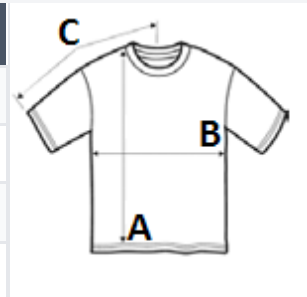

Lățime clasică, guler cu striuri

Guler și umeri întăriți cu bantă, pentru confort și durabilitate

Body cu croială clasică, fără cusături laterale

Etichetă detașabilă de înaltă performanță; trecerea la materiale reciclate

Safety Green corespunde standardelor de înaltă vizibilitate ANSI / ISEA 107

COD TARIFAR: 61099020

SUGESTII DE PERSONALIZARE

Imprimare digitală (DTF), DTG, Broderie,
Transfer termic, Serigrafie

TARA DE ORIGINE

Honduras, Haiti, Nicaragua

Sedex²

SPECIFICAȚIE DIMENSIUNE (CM)

	S	M	L	XL	2XL	3XL
Buc./☒	72	72	72	72	72	36
Lungimea corpului (A)	71.12	73.66	76.20	78.74	81.28	83.82
Latimea pieptului (B)	45.72	50.80	55.88	60.96	66.04	71.12
Lungimea manecii (C)	38.42	41.91	45.72	49.53	53.34	56.83