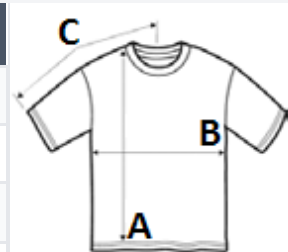

COD TARIFAR: **61091000**

**SUGESTII DE PERSONALIZARE**

Imprimare digitală (DTF), DTG, Broderie,  
Transfer termic, Serigrafie

**TARA DE ORIGINE**

Bangladesh

**SPECIFICAȚIE DIMENSIUNE (CM)**

	S	M	L	XL	2XL	3XL
Buc./📏	72	72	72	72	36	36
Lungimea corpului (A)	71.12	73.66	76.20	78.74	81.28	83.82
Latimea pieptului (B)	45.72	50.80	55.88	60.96	66.04	71.12
Lungimea manecii (C)	42.55	45.40	48.58	51.75	54.93	57.79