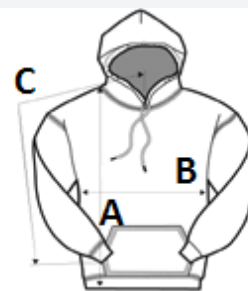

Body cu croială clasică, fără cusături laterale

Etichetă detașabilă de înaltă performanță; trecerea la materiale reciclate

Corespunde etichetei de urmărire CPSIA

[Clic aici pentru a descărca ghidul de mărimi pentru articole de îmbrăcăminte GILDAN pentru copii!](#)

COD TARIFAR: 61103091

SUGESTII DE PERSONALIZARE

Imprimare digitală (DTF), DTG, Broderie,
Transfer termic, Serigrafie, Sublimare

TARA DE ORIGINE

Honduras, Mexico, Nicaragua, El Salvador

Sedex

SPECIFICAȚIE DIMENSIUNE (CM)

	XS	S	M	L	XL
Buc./☒	24	24	24	24	24
Lungimea corpului (A)	50.17	53.98	57.15	60.96	64.77
Latimea pieptului (B)	40.64	43.18	45.72	48.26	50.80
Lungimea manecii (C)	59.69	67.31	70.49	76.84	83.82

CULORI:

☐ White