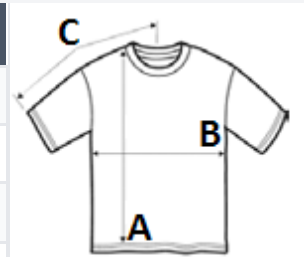

[Clic aici pentru a descărca ghidul de mărimi pentru articole de îmbrăcăminte GILDAN pentru copii!](#)

Amestec de bumbac/poliester pentru unele culori

COD TARIFAR: 61091000

SUGESTII DE PERSONALIZARE

Imprimare digitală (DTF), DTG, Broderie,
Transfer termic, Serigrafie

TARA DE ORIGINE

Honduras, Nicaragua, Haiti, Dominican
Republic, Mexico, El SalvadorSedex²

SPECIFICAȚIE DIMENSIUNE (CM)

	XS	S	M	L	XL
Buc./☒	72	72	72	72	72
Lungimea corpului (A)	52.07	55.88	59.69	63.50	67.31
Latimea pieptului (B)	40.64	43.18	45.72	48.26	50.80
Lungimea manecii (C)	33.66	36.20	38.74	41.28	43.82