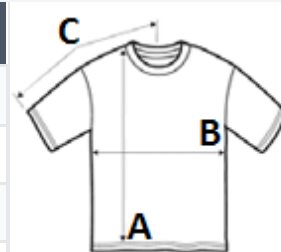

Lățime clasică, guler cu striuri

Guler și umeri întăriți cu bantă, pentru confort și durabilitate

Body cu croială modernă clasică, fără cusături laterale (tubular)

Etichetă detașabilă de înaltă performanță; trecerea la materiale reciclate

## SPECIFICAȚIE DIMENSIUNE (CM)

|                       | S     | M     | L     | XL    | 2XL   | 3XL   | 4XL   |
|-----------------------|-------|-------|-------|-------|-------|-------|-------|
| Buc./📦                | 72    | 72    | 72    | 72    | 72    | 36    | 12    |
| Lungimea corpului (A) | 71.12 | 73.66 | 76.20 | 78.74 | 81.28 | 83.82 | 86.36 |
| Latimea pieptului (B) | 45.72 | 50.80 | 55.88 | 60.96 | 66.04 | 71.12 | 76.20 |
| Lungimea manecii (C)  | 41.28 | 45.40 | 48.58 | 52.39 | 56.20 | 59.37 | 63.18 |