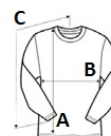

Umăr lăsat

1x1 striuri cu manșete și bandă inferioară din Spandex pentru o elasticitate și revenire mai bune

Body cu croială clasică, fără cusături laterale

Etichetă neagră detașabilă, de înaltă performanță; trecere la materiale reciclate

Sugestii de personalizare:

Imprimare digitală (DTF), DTG, Broderie, Transfer termic, Serigrafie

Certificări:

Tara de origine:

Bangladesh, El Salvador

2026 : 113. pag.

2025 : 173. pag.

SPECIFICAȚIE DIMENSIUNE (CM)

| | XS | S | M | L | XL | 2XL | 3XL | 4XL |
|-----------------------|----|-------|-------|-------|-------|-------|-------|--------|
| Buc./📦 | 36 | 36 | 36 | 36 | 36 | 36 | 36 | 12 |
| Lungimea corpului (A) | 0 | 71.12 | 73.66 | 76.20 | 78.74 | 81.28 | 83.82 | 86.36 |
| Latimea pieptului (B) | 0 | 50.80 | 55.88 | 60.96 | 66.04 | 71.12 | 76.20 | 81.28 |
| Lungimea manecii (C) | 0 | 86.36 | 88.90 | 91.44 | 93.98 | 96.52 | 99.06 | 101.60 |