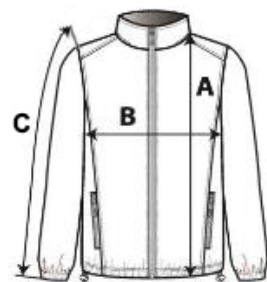

2 buzunare în față și 1 buzunar pe umăr, cu fermoare cu dinți ascunși

Clapă de furtună de 15,2 cm la fermoarul din față

Construcție cu spate mai lung

Etichetă detașabilă

COD TARIFAR: 62033390

Sedex²

SUGESTII DE PERSONALIZARE

Serigrafie, Transfer termic, Broderie, DTG, Imprimare digitală (DTF)

TARA DE ORIGINE

Myanmar

SPECIFICAȚIE DIMENSIUNE (CM)

	S	M	L	XL	2XL	3XL	4XL
Buc./☒	12	12	12	12	12	12	12
Lungimea corpului (A)	68.00	69.00	70.00	72.00	73.00	74.00	76.00
Latimea pieptului (B)	53.00	56.00	59.00	62.00	65.00	68.00	71.00
Lungimea manecii (C)	64.00	65.00	66.00	68.00	69.00	70.00	71.00