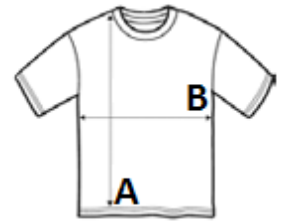

Protecție UV cu UPF 30+

Proprietăți inerente ale materialului elastic

Model cu mâneci cusute la umăr

COD TARIFAR: 61099020

TARA DE ORIGINE

Bangladesh

amfori BSCI

Sedex

SPECIFICAȚIE DIMENSIUNE (CM)

	XS	S	M	L	XL
Buc./☒	50	50	50	50	50
Lungimea corpului (A)	45.00	50.00	55.00	60.00	65.00
Latimea pieptului (B)	33.00	36.00	39.00	42.00	44.50
Lungimea manecii (C)	14.00	45.00	16.00	17.00	18.00