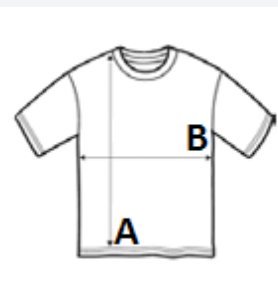

Model cu mâneci cusute la umăr

COD TARIFAR: 61099020

TARA DE ORIGINE

Bangladesh

amfori BSCI

Sedex

SPECIFICAȚIE DIMENSIUNE (CM)

	XS	S	M	L	XL	2XL
Buc./☐	50	50	50	50	50	50
Lungimea corpului (A)	67.50	70.00	72.50	75.00	77.50	80.00
Latimea pieptului (B)	44.50	48.00	51.50	55.00	58.50	62.00
Lungimea manecii (C)	23.00	23.00	24.00	24.00	25.00	25.00