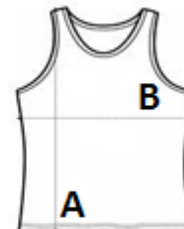

Bretelele înguste de pe umeri facilitează mișcarea

Țesătură texturată ușoară Neoteric TM, de la AWDis, cu capacitate mare de absorbție și uscare rapidă

Etichetă detașabilă

Întărire din același material în jurul decolteului și al orificiilor pentru brațe, pentru un aspect îngrijit

Protecție UV cu UPF 30+

Proprietăți inerente ale materialului elastic

COD TARIFAR: **61099020**

SUGESTII DE PERSONALIZARE

Transfer termic, Serigrafie, Sublimare

TARA DE ORIGINE

Bangladesh

SPECIFICAȚIE DIMENSIUNE (CM)

	S	M	L	XL	2XL
Buc./📦	50	50	50	50	50
Lungimea corpului (A)	68.00	72.00	76.00	80.00	0.00
Latimea pieptului (B)	43.00	47.00	51.00	55.00	0.00

CULORI:

■ Royal Blue

■ Sun Yellow

■ Fire Red

■ Kelly Green