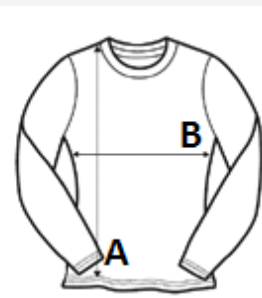

Protecție UV cu UPF 30+

Proprietăți inerente ale materialului elastic

Model cu mâneci cusute la umăr

COD TARIFAR: 61099020

SUGESTII DE PERSONALIZARE

Transfer termic, Serigrafie, Sublimare

TARA DE ORIGINE

Bangladesh

amfori BSCI

Sedex

SPECIFICAȚIE DIMENSIUNE (CM)

| | XS | S | M | L | XL |
|-----------------------|-------|-------|-------|-------|-------|
| Buc./📦 | 50 | 50 | 50 | 50 | 50 |
| Lungimea corpului (A) | 65.00 | 67.00 | 69.00 | 71.00 | 73.00 |
| Latimea pieptului (B) | 44.00 | 46.00 | 48.00 | 50.00 | 52.00 |
| Lungimea manecii (C) | 60.00 | 61.00 | 62.00 | 63.00 | 64.00 |