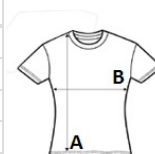

JC013 WOMEN'S OPEN BACK T

JustCool
AWDis

CARACTERISTICI PRINCIPALE

- 140 g/m²
- 100% poliester
- Croială lejeră
- Design deschis la spate
- Țesătură texturată ușoară Neoteric TM, de la AWDIs, cu capacitate mare de absorbție și uscare rapidă
- Spate cambrat, pentru un confort suplimentar
- Etichetă detașabilă
- Guler rotund din același material
- Cusături tighelite
- Decolteu cu bandă de întărire la interior, din același material
- Protecție UV cu UPF 30+
- Proprietăți inerente ale materialului elastic
- Model cu mâneci cusute la umăr

SPECIFICAȚIE DIMENSIUNE (CM)

	XS	S	M	L	XL
Buc./	50	50	50	50	50
Lungimea corpului (A)	59	61	63	65	67
Latimea pieptului (B)	55	57	59	61	63
Lungimea manecii (C)	14.50	15.50	16.50	17.50	18.50

CULORI:

Arctic White