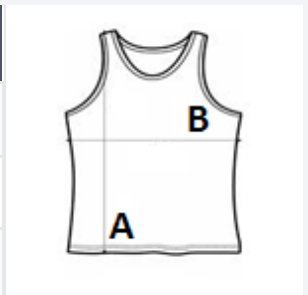

JustCool
AWDis

140 g/m² 100% Poliester T-back eticheta detasabila Washable at 30°C

2026 : 345. pag.
2025 : 311. pag.

CARACTERISTICI PRINCIPALE:

- 100% poliester
- Croială standard
- Spate îngustat
- Spate cambrat, pentru un confort suplimentar
- Țesătură texturată ușoară Neoteric TM, de la AWDIs, cu capacitate mare de absorbție și uscare rapidă
- Etichetă detașabilă
- Întărire din același material în jurul decolteului și al orificiilor pentru brațe, pentru un aspect îngrijit
- Protecție UV cu UPF 30+
- Proprietăți inerente ale materialului elastic

COD TARIFAR: 61099020

SUGESTII DE PERSONALIZARE

Transfer termic, Serigrafie, Sublimare

TARA DE ORIGINE

Bangladesh

amfori BSCI

Sedex

SPECIFICAȚIE DIMENSIUNE (CM)

	XS	S	M	L	XL	2XL	3XL	4XL
Buc./☒	50	50	50	50	50	50	50	50
Lungimea corpului (A)	65.00	66.00	67.00	68.00	69.00	0.00	0.00	0.00
Latimea pieptului (B)	39.00	42.00	45.00	48.00	51.00	0.00	0.00	0.00

CULORI:

- Arctic White
- Sherbet Lemon
- Electric Orange
- Electric Green
- French Navy
- Electric Yellow
- Fire Red
- Purple
- Royal Blue
- Charcoal
- Electric Pink
- Sapphire Blue
- Jet Black
- Hot Pink