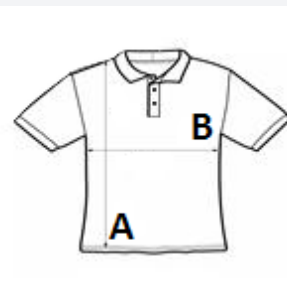

TARA DE ORIGINE

Bangladesh

amfori BSCI

Sedex

SPECIFICAȚIE DIMENSIUNE (CM)

	XS	S	M	L	XL	2XL	3XL
Buc./📏	40	40	40	40	40	40	40
Lungimea corpului (A)	67.50	70.00	72.50	75.00	77.50	80.00	82.50
Latimea pieptului (B)	48.00	51.00	54.00	57.00	60.00	63.00	66.00
Lungimea manecii (C)	22.00	23.00	24.00	25.00	26.00	27.00	28.00