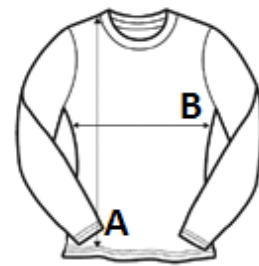

86% Poliester/ 14% Elastan

Croială cambrată

Țesătură proprie Cool Flex de la AWDis, din amestec de materiale, conținând elastan care oferă elasticitate pentru confort și o potrivire excelentă

Elemente reflectorizante

Fermoar 1/2 cu guler ridicat

Apărătoare pentru bărbie

Etichetă detașabilă

Mâneci raglan

COD TARIFAR: 61103099

TARA DE ORIGINE

Bangladesh

Sedex²

SPECIFICAȚIE DIMENSIUNE (CM)

	XS	S	M	L	XL
Buc./📦	20	20	20	20	20
Lungimea corpului (A)	61.00	63.50	66.00	68.50	71.00
Latimea pieptului (B)	41.00	44.00	47.00	50.00	53.00
Lungimea manecii (C)	66.00	64.00	68.00	69.00	70.00