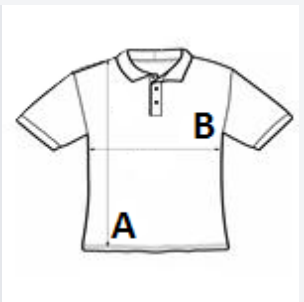

TARA DE ORIGINE

Bangladesh

SPECIFICAȚIE DIMENSIUNE (CM)

	XS	S	M	L	XL
Buc./☒	40	40	40	40	40
Lungimea corpului (A)	45.00	50.00	55.00	60.00	65.00
Latimea pieptului (B)	33.00	36.00	39.00	42.00	44.50
Lungimea manecii (C)	15.00	16.00	17.00	18.00	19.00