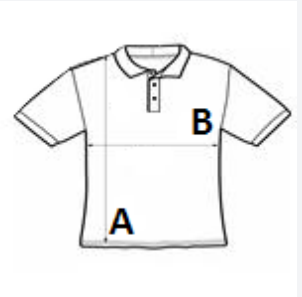

Bangladesh

amfori BSCI

Sedex

SPECIFICAȚIE DIMENSIUNE (CM)

	S	M	L	XL	2XL
Buc./☒	40	40	40	40	40
Lungimea corpului (A)	70.00	72.50	75.00	77.50	80.00
Latimea pieptului (B)	51.00	54.00	57.00	60.00	63.00
Lungimea manecii (C)	35.00	36.50	38.00	40.00	42.00