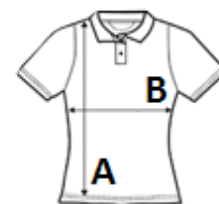

TARA DE ORIGINE

Bangladesh

Sedex

SPECIFICAȚIE DIMENSIUNE (CM)

	XS	S	M	L	XL	2XL
Buc./☒	40	40	40	40	40	40
Lungimea corpului (A)	62.00	64.00	66.00	68.00	70.00	72.00
Latimea pieptului (B)	42.00	46.00	50.00	54.00	58.00	62.00
Lungimea manecii (C)	15.00	16.00	17.00	18.00	19.00	20.00