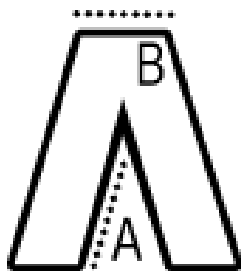

SPECIFICAȚIE DIMENSIUNE (CM)

Dimensiune Buc./ Latimea taliei(B) Lungimea pe interior

XS	50	33	69
S	50	35	70
M	50	37	70
L	50	39	72
XL	50	41	72
2XL	50	0	0
3XL	50	0	0