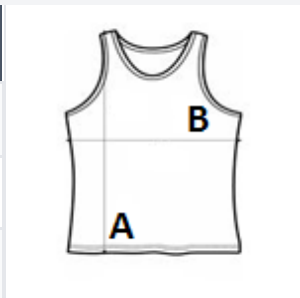

80% Poliester reciclat, 20% Elastan

Croială cambrată

Material elastic în 4 direcții

Material cu uscare rapidă

Cupe căptușite, detașabile

Bretele reglabile

Suport interior

Fabricat din poliester reciclat

Etichetă detașabilă

COD TARIFAR: **61089200**

TARA DE ORIGINE

China

SPECIFICAȚIE DIMENSIUNE (CM)

	XS	S	M	L	XL	2XL	3XL	4XL
Buc./📦	30	30	30	30	30	30	30	30
Lungimea corpului (A)	23.00	23.50	24.00	24.50	25.00	0.00	0.00	0.00
Latimea pieptului (B)	34.00	36.50	39.00	41.00	43.00	0.00	0.00	0.00