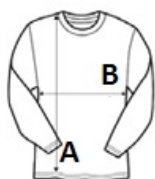

JC232 ACTIVE RECYCLED BASELAYER **Nou**

JustCool
RWD

CARACTERISTICI PRINCIPALE

160 g/m²

91% Poliester reciclat, 9% Elastan

Croială cambrată

Forma ergonomică permite evitarea zonelor cu frecare mare

Mănci lungi ca să țină de cald

Elimină transpirația și se usucă rapid

Etichetă detașabilă

Tara de origine:

2024: 109. pag.

SPECIFICAȚIE DIMENSIUNE (CM)

	XS	S	M	L	XL	2XL
Buc./🌀	40	40	40	40	40	40
Lungimea corpului (A)	64	66	68	71	74	74
Latimea pieptului (B)	42	43	45	47	49	52