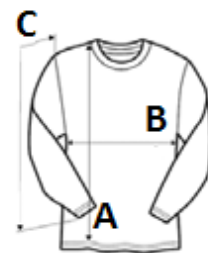

## CARACTERISTICI PRINCIPALE:

100% poliester

Țesătură crep, fluidă și ușoară

Decolteu rotund cu paspoal

Pliseuri mărunte la linia gâtului

Închidere în spate și la manșete cu nasture acoperit

COD TARIFAR: 62064000

## SPECIFICAȚIE DIMENSIUNE (CM)

	34	36	38	40	42	44	46
Buc./📦	50	50	50	50	50	50	50
Lungimea corpului (A)	63.00	64.00	65.00	66.00	67.00	68.00	69.00
Latimea pieptului (B)	46.00	48.00	50.00	52.00	54.00	56.00	58.00
Lungimea manecii (C)	60.00	61.00	62.00	63.00	64.00	65.00	66.00