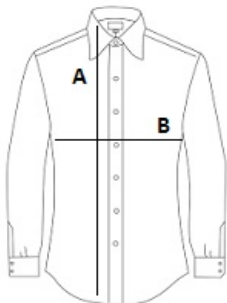

**KA522** MEN'S FITTED LONG-SLEEVED NON-IRON SHIRT**KARIBAN****CARACTERISTICI PRINCIPALE**115 g/m<sup>2</sup>

Microșesătură diagonală twill 100% bumbac

Material care nu necesită călcare

Guler moale

Nasturi de culoare asortată

Element dublu de întărire la spate

Cusături îtoarse

Manșete cu vârfuri tăiate în unghi, cu nasture, reglabile, cu fentă cu nasture

2 nasturi de rezervă

Parte inferioară formată

Certificat de OEKO-TEX® conform STANDARD 100, nr. CQ1007/7, IFTH

**Tara de origine:**

Bangladesh

2024: **302. pag.**2023: **250. pag.****SPECIFICAȚIE DIMENSIUNE (CM)**

Dimensiune Buc./ Lungimea corpului (A) Latimea pieptului (B) Lungimea manecii (C) Lungimea decolteului

XS	12	72	48	63	39
S	12	74	51	64	41
M	12	76	54	65	42
L	12	78	57	66	43
XL	12	80	60	67	44
2XL	12	82	63	68	46
3XL	12	84	66	69	47

**CULORI:**

Black Bright Sky White Zinc