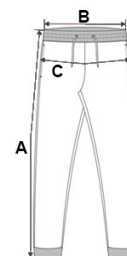

No brand label, only a size tag for easy decoration access

Certificări:

Tara de origine:

Pakistan

2026 : 363. pag.

2025 : 229. pag.

SPECIFICAȚIE DIMENSIUNE (CM)

	34	36	38	40	42	44	46	48
Buc./	20	20	20	20	20	20	20	20
Latimea taliei(B)	33.50	35.50	37.50	39.50	41.50	43.50	45.50	47.50
Lungimea pe interior	78.00	78.00	78.00	78.00	78.00	78.00	78.00	78.00
Lungimea pe exterior	98.00	98.50	99.00	99.50	100.00	100.50	101.00	101.50
Latimea șoldului	42.00	44.00	46.00	48.00	50.00	52.00	54.00	56.00