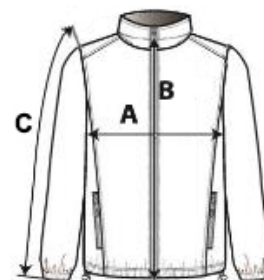

100% poliester

Confectionat din 100% poliester reciclat

Polar rezistent la scămoșare

Croială dreaptă

2 buzunare cu fermoar pe laterale

Închideri cu fermoare din nailon reciclat cu trăgătoare

Agățătoare la gât, pe interior

Finisaj cu tighel dublu în jurul buzunarelor, la manșete și la tiv

Etichetă de marcă detașabilă

COD TARIFAR: 61103099

TARA DE ORIGINE

Bangladesh

SPECIFICAȚIE DIMENSIUNE (CM)

| | XS | S | M | L | XL | 2XL | 3XL | 4XL | 5XL |
|-----------------------|-------|-------|-------|-------|-------|-------|-------|-------|-------|
| Buc./📦 | 10 | 10 | 10 | 10 | 10 | 10 | 10 | 10 | 10 |
| Lungimea corpului (A) | 67.00 | 69.00 | 71.00 | 73.00 | 75.00 | 77.00 | 79.00 | 81.00 | 83.00 |
| Latimea pieptului (B) | 50.00 | 53.00 | 56.00 | 59.00 | 62.00 | 65.00 | 68.00 | 71.00 | 74.00 |
| Lungimea manecii (C) | 64.00 | 65.00 | 66.00 | 67.00 | 68.00 | 69.00 | 70.00 | 71.00 | 72.00 |