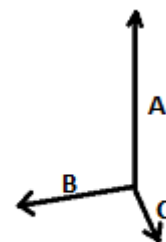

Poate fi folosit în modul rucsac datorită a două mâner mari care pot fi folosite drept curele

COD TARIFAR: **42029291**

TARA DE ORIGINE

China

SPECIFICAȚIE DIMENSIUNE (CM)

	U
Buc./📦	15
Înălțime (A)	26.50
Latime (B)	57.00
Adâncime (C)	26.50