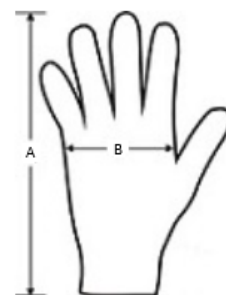

280 g/m²

Poliester/Elastan

Washable at 30°C

2026 : 517. pag.
2025 : 437. pag.

CARACTERISTICI PRINCIPALE:

96% poliester / 4% elastan

COD TARIFAR: 62160000

TARA DE ORIGINE

China

SPECIFICAȚIE DIMENSIUNE (CM)

	S/M	L/XL
Buc./📦	100	100
Lungime (B)	20.50	22.50
Latime (B)	8.20	9.20

CULORI:

■ Black