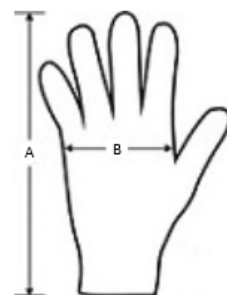

200 g/m²

100% Poliester

Washable at 30°C

2026 : 517. pag.
2025 : 437. pag.

CARACTERISTICI PRINCIPALE:

Micropolar 100% poliester cu finisaj rezistent la scămoșare

COD TARIFAR: 61161020

TARA DE ORIGINE

China

SPECIFICAȚIE DIMENSIUNE (CM)

	S/M	L/XL
Buc./📦	200	200
Lungime (B)	27.00	29.00
Latime (B)	9.50	11.50

CULORI:

■ Navy

■ Black