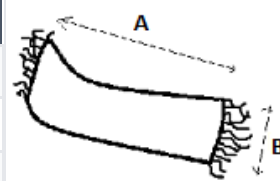

COD TARIFAR: **61171000**

TARA DE ORIGINE

China

SPECIFICAȚIE DIMENSIUNE (CM)

	U
Buc./📦	100
Lungime (B)	180.00
Latime (B)	30.00

CULORI:

■ Navy

■ Royal Blue