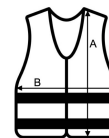

Două benzi reflectorizante de 5 cm lățime de jur împrejur

Dimensiune ajustabilă cu ajutorul a două elemente de fixare din velcro

Prevăzută cu cod de bare EAN

Împachetare individuală în pungi de polietilenă

Tara de origine:

China

 2026 : **306. pag.**
 2025 : **167. pag.**

SPECIFICAȚIE DIMENSIUNE (CM)

	S	M	L	XL	2XL	3XL	4XL	5XL	6XL	7XL
Buc./ 	100	100	100	100	100	100	100	100	100	100
Inaltime (A)	5	60	64	67	69	71	73	75	77	80
Latime (B)	50	52	56	60	65	70	74	78	84	90